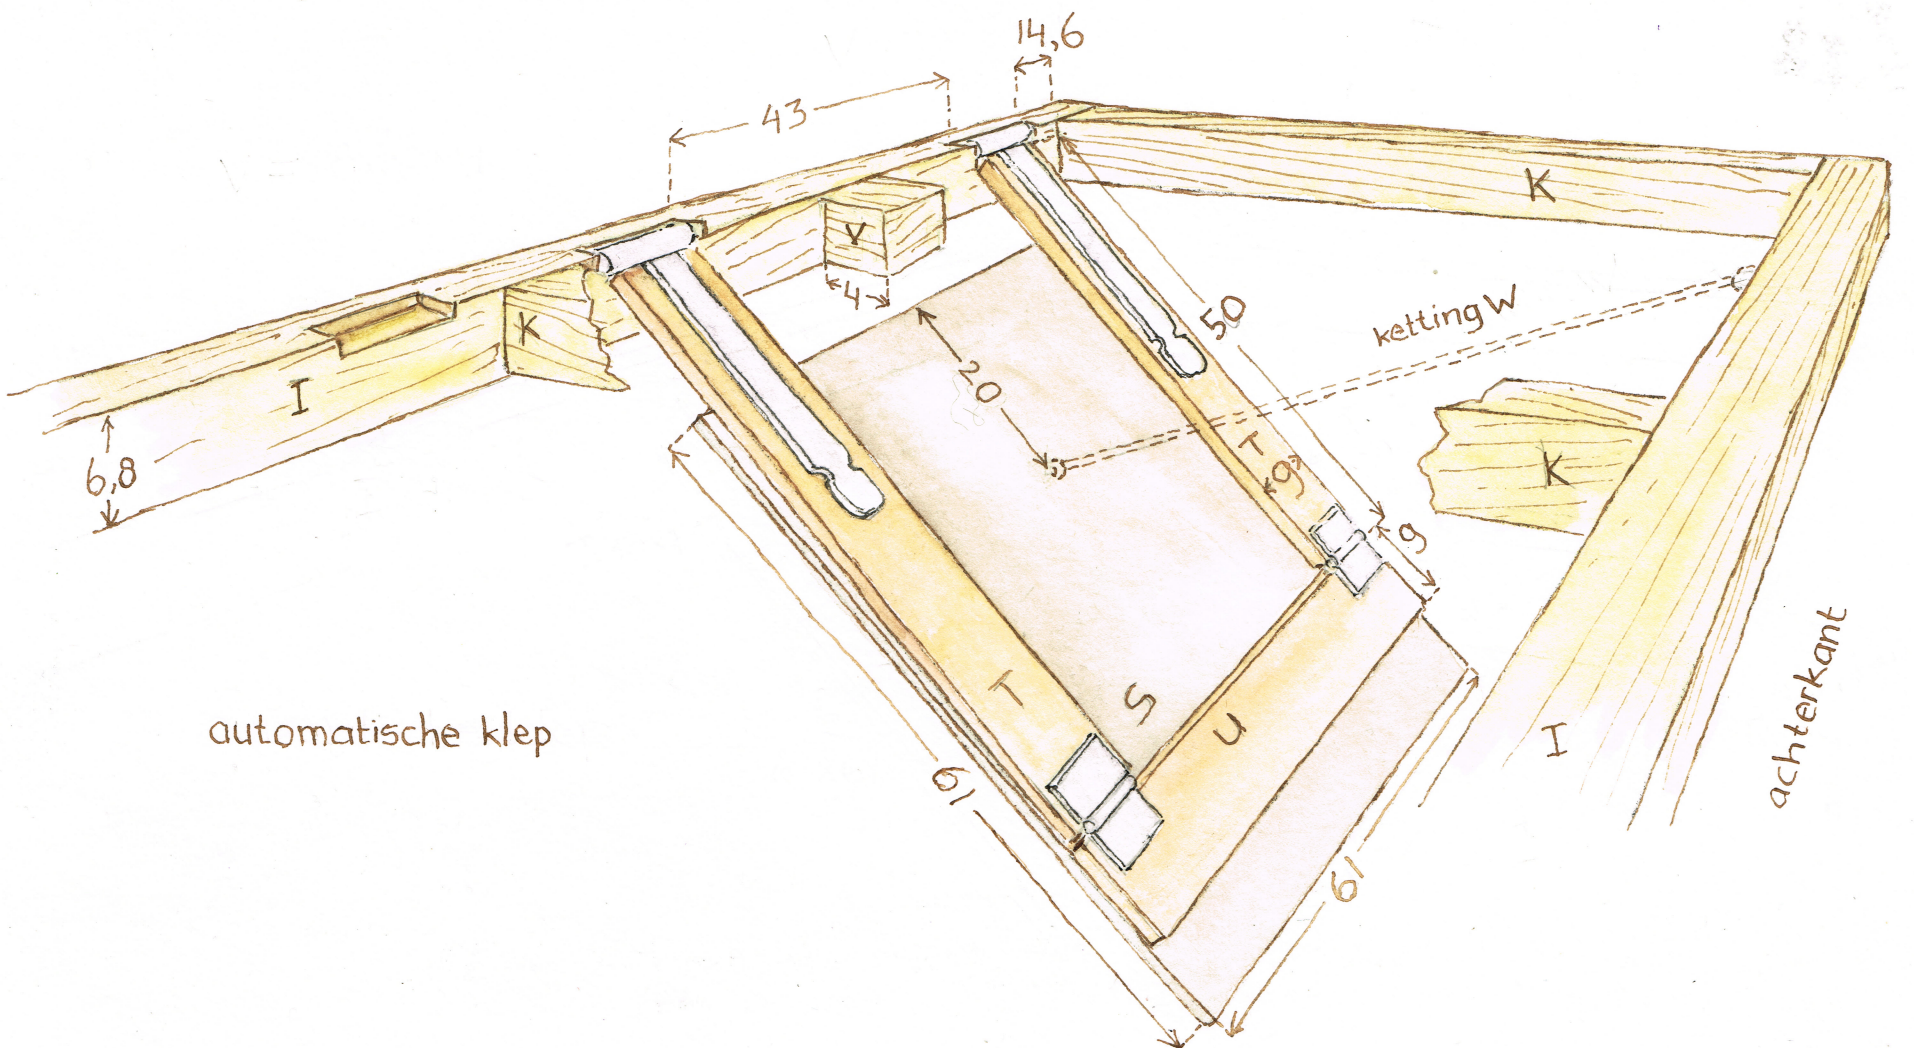

Containerombouw-3 112022-1
 Mady Nijenhuis-tan 6-8-2021

zaaggids beton multiplex 1,8 cm

← niet gebruiken

~~zaaggids beton multiplex
 25,0 x 12,5 x 1,8~~

automatische klep

achterkant