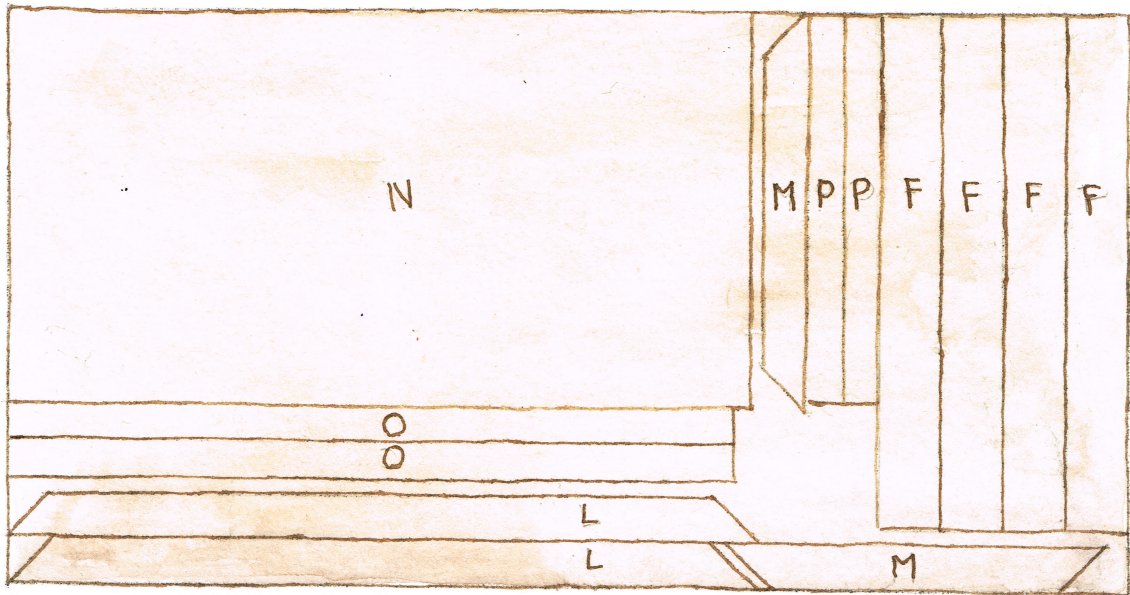

Containerombouw-3 112022-1
 Mady Nijenhuis-tan 6-8-2021

zaaggids beton multiplex 1,8 cm

← niet gebruiken

~~zaaggids beton multiplex
 25,0 x 12,5 x 1,8~~

automatische klep

achterkant